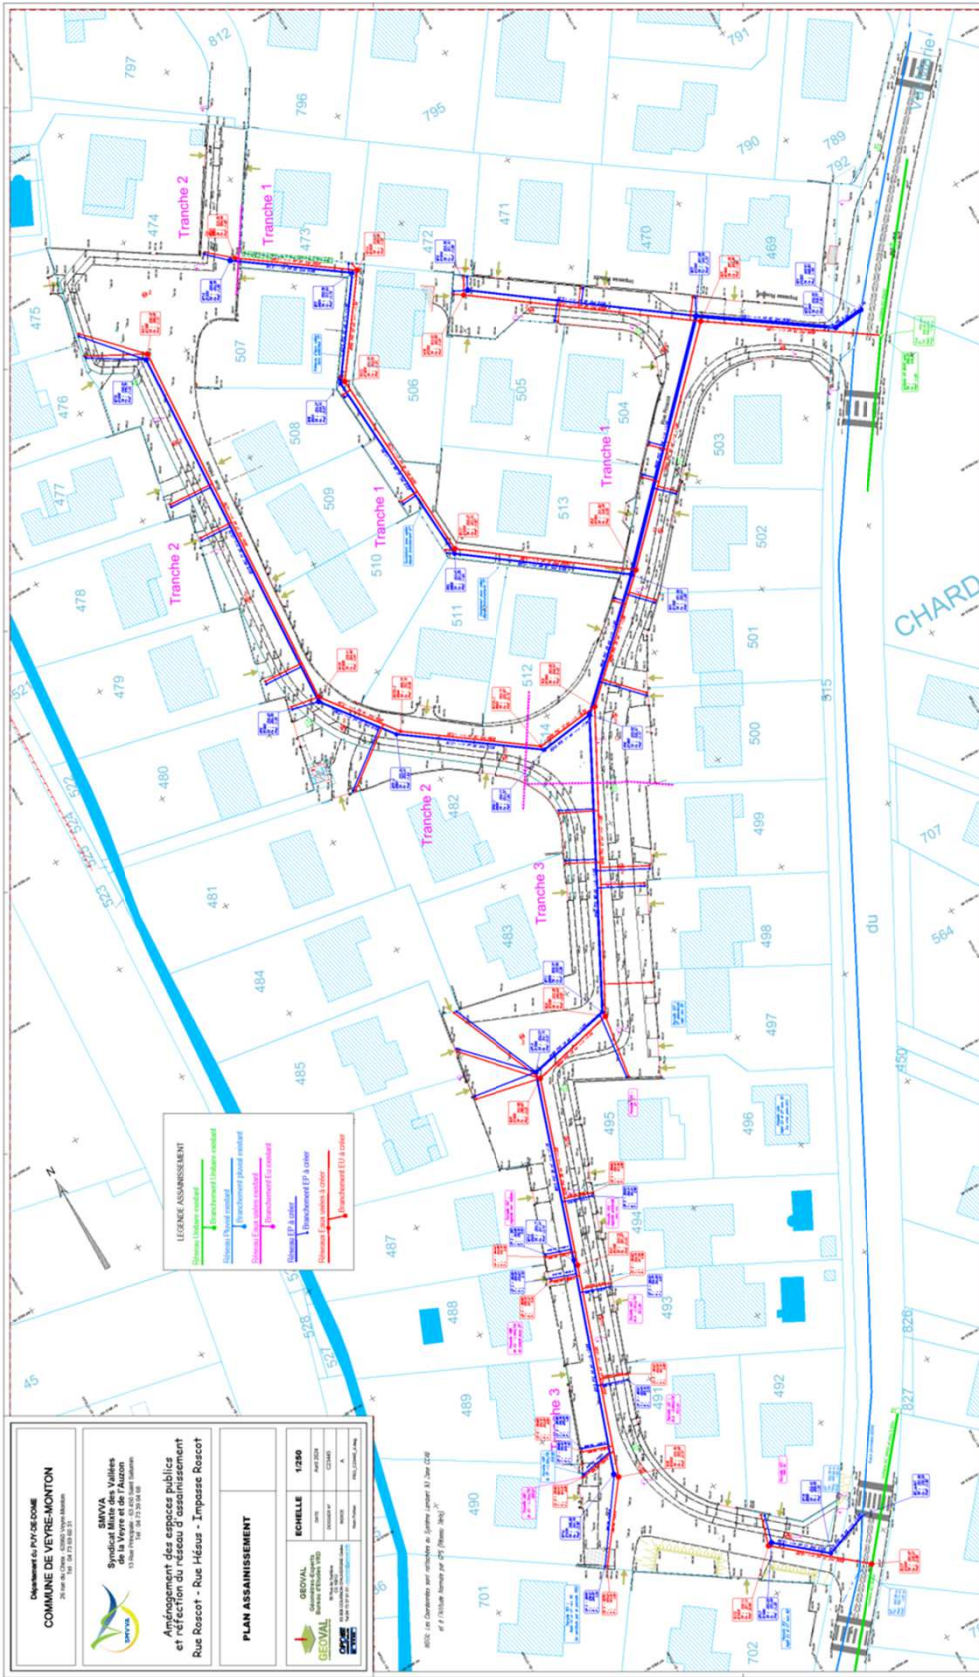

Commune de VEVEY-MONTON
28, Rue de Chaux - CHAUD - Vevey-Monton
Tél. : 021 72 20 00 31

MAVVA
Syndicat Mixte des Vallées
de la Vevey et de l'Alcon
12, Chemin de la Vallée - Vevey
Tél. : 021 72 20 00 08

**Aménagement des espaces publics
et refaçonnement du réseau d'assainissement
Rue Roscot - Rue Hésus - Impasse Roscot**

PLAN ASSAINISSEMENT	
GEVAL Bureau d'Etudes 12, Chemin de la Vallée - Vevey Tél. : 021 72 20 00 08	ECHELLE 1:200 Date : 2024 Révisé : Dessiné : Approuvé : N° : Date :

4052 - en Conformité avec l'arrêté de l'Agence cantonale du 20/04/2018
et d'habitat suisse par 021 (Niveau 300)